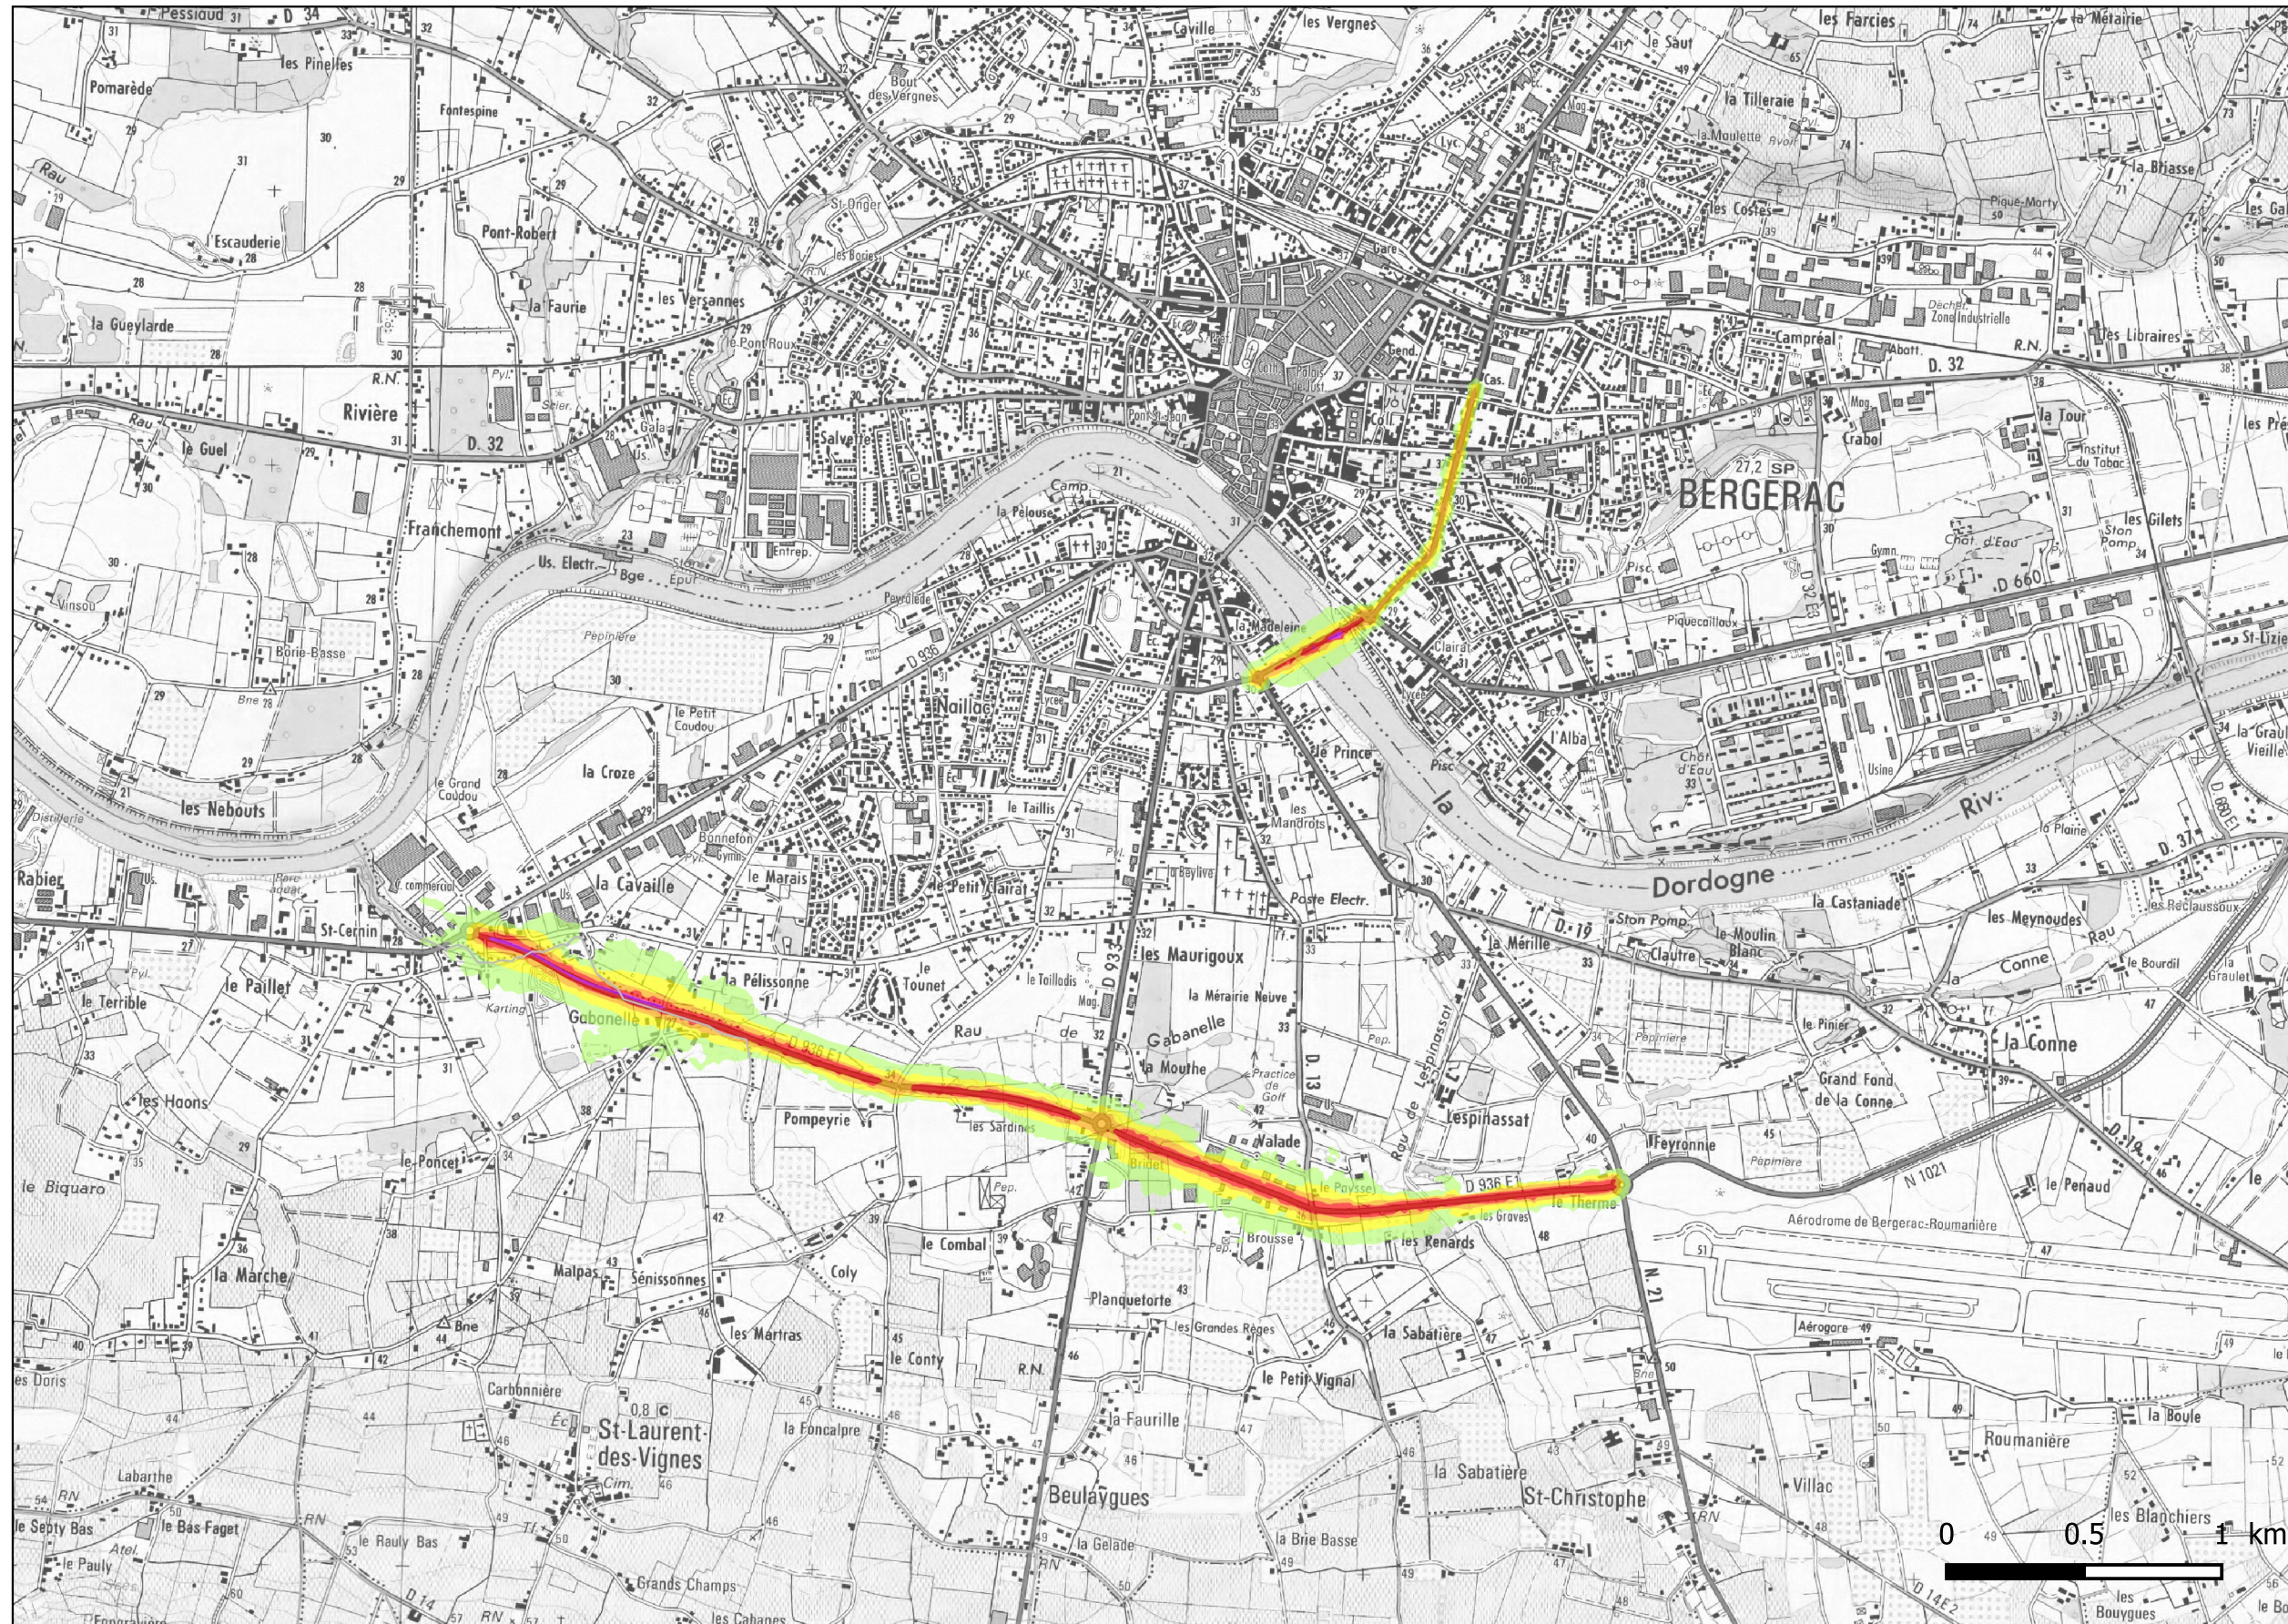

Zones exposées au bruit - carte de "type a" - LN

Courbes isophones en Ln (Level night) par pas de 5 en 5, de 50 dB(A) à supérieur à 70 dB(A) pour le réseau communal du Département de la Dordogne dont le trafic est supérieur à 3M véh / an.

**PRÉFET
DE LA
DORDOGNE**

*Liberté
Égalité
Fraternité*

Gestionnaire : CD24

Voie : D936E1

Niveaux sonores en dB(A)

Format d'impression A3