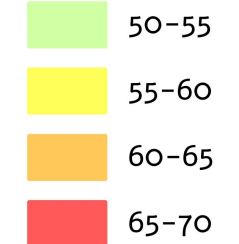

Zones exposées au bruit - carte de "type a" - LN

Courbes isophones en Ln (Level night) par pas de 5 en 5, de 50 dB(A) à supérieur à 70 dB(A) pour le réseau communal du Département de la Dordogne dont le trafic est supérieur à 3M véh / an.

**PRÉFET
DE LA
DORDOGNE**

*Liberté
Égalité
Fraternité*

Gestionnaire : CD24

Voie : D936E1

Niveaux sonores en dB(A)

Format d'impression A3